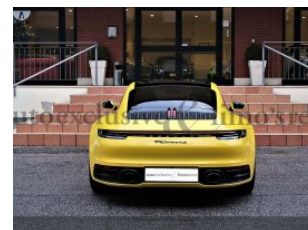

## Porsche 992 4S (911)

## IQ1162

Coupè	Year: 2019	Price: ----	
KM: 2.990	Engine cubic capacity: 2981	HP: 450	Fuel Type: Gasoline
Exterior Color: Yellow		Interior: Pelle Alcantara Nero	

AUTOVETTURA UFFICIALE ITALIANA IVA ESPOSTA ACCESSORI: COLORE GIALLO - FARI FULL LED NERI CON PDLs - PORSCHE ENTRY & DRIVE - SENSORI DI PARCHEGGIO ANTERIORI E POSTERIORI CON TELECAMERA POSTERIORE - FASCIA SCURA AL PARABREZZA - PDK - SERVOSTERZO PLUS - SPORT CHRONO PLUS - IMPIANTO DI SCARICO SPORTIVO - CERCHIO DA 21 " SPORT RS - TETTO PANORAMICO IN VETRO - VOLANTE MULTIFUNZIONE IN ALCANTARA CON PADDLES - VETRI OSCURATI POSTERIORI COMPRESO LUNOTTO - APP CAR PLAY - NAVIGATORE CARTOGRAFICO - BLUETOOTH - USB AUX SD - TEMPOMAT -